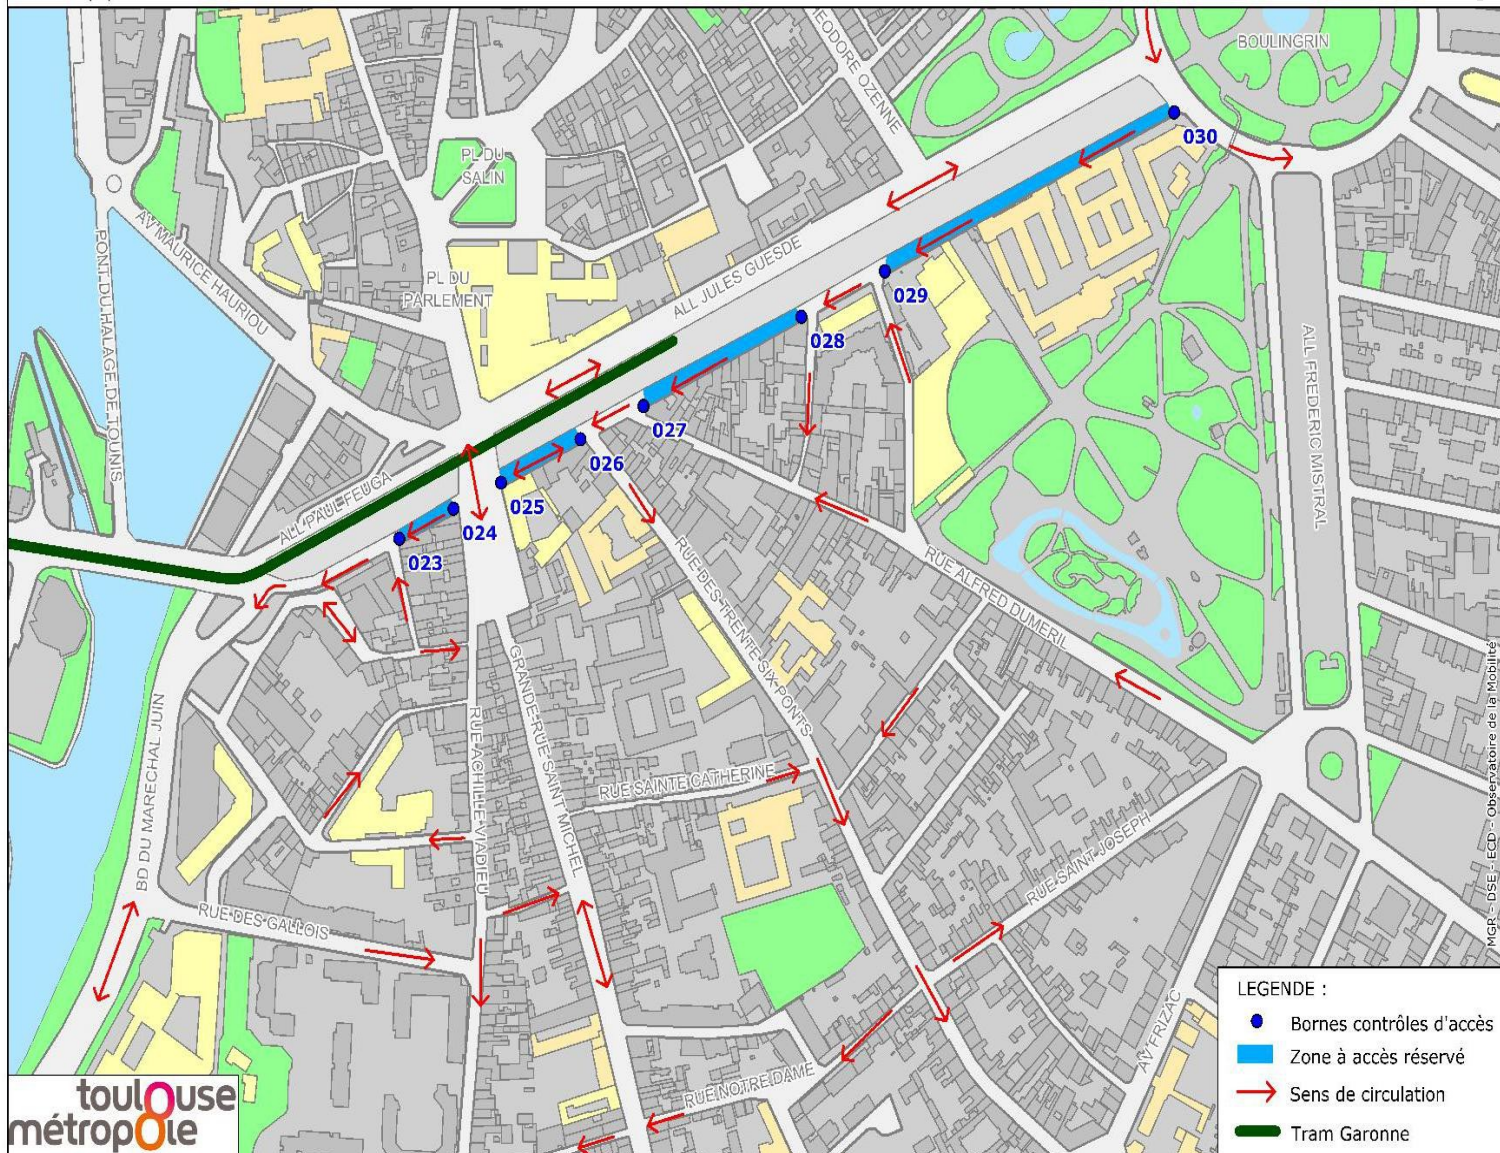

## CONTROLES D'ACCES ALLEES JULES GUESDE ET PAUL FEUGA

Réalisé le : 30/11/2015

**toulouse**  
métropole

MGR - DSE - ECD - Observatoire de la Mobilité

Pour accéder à :	Vous pouvez passer par la (les) borne(s) : Noms et (n°) des bornes
Allées Paul Feuga n°4 et 6	Lafourcade Feuga (n°24)
Allées Jules Guesde n°1, 1 bis, 3	Lafourcade Guesde (n°25) et 36 ponts Guesde (n°26)
Allées Jules Guesde (côté impair) du n°9 au 29	Sachet Guesde (n°28)
Allées Jules Guesde n°35, 37, 39, 41	Boulingrin Guesde (n°30)
Rue Lamarck n°6	Boulingrin Guesde (n°30)