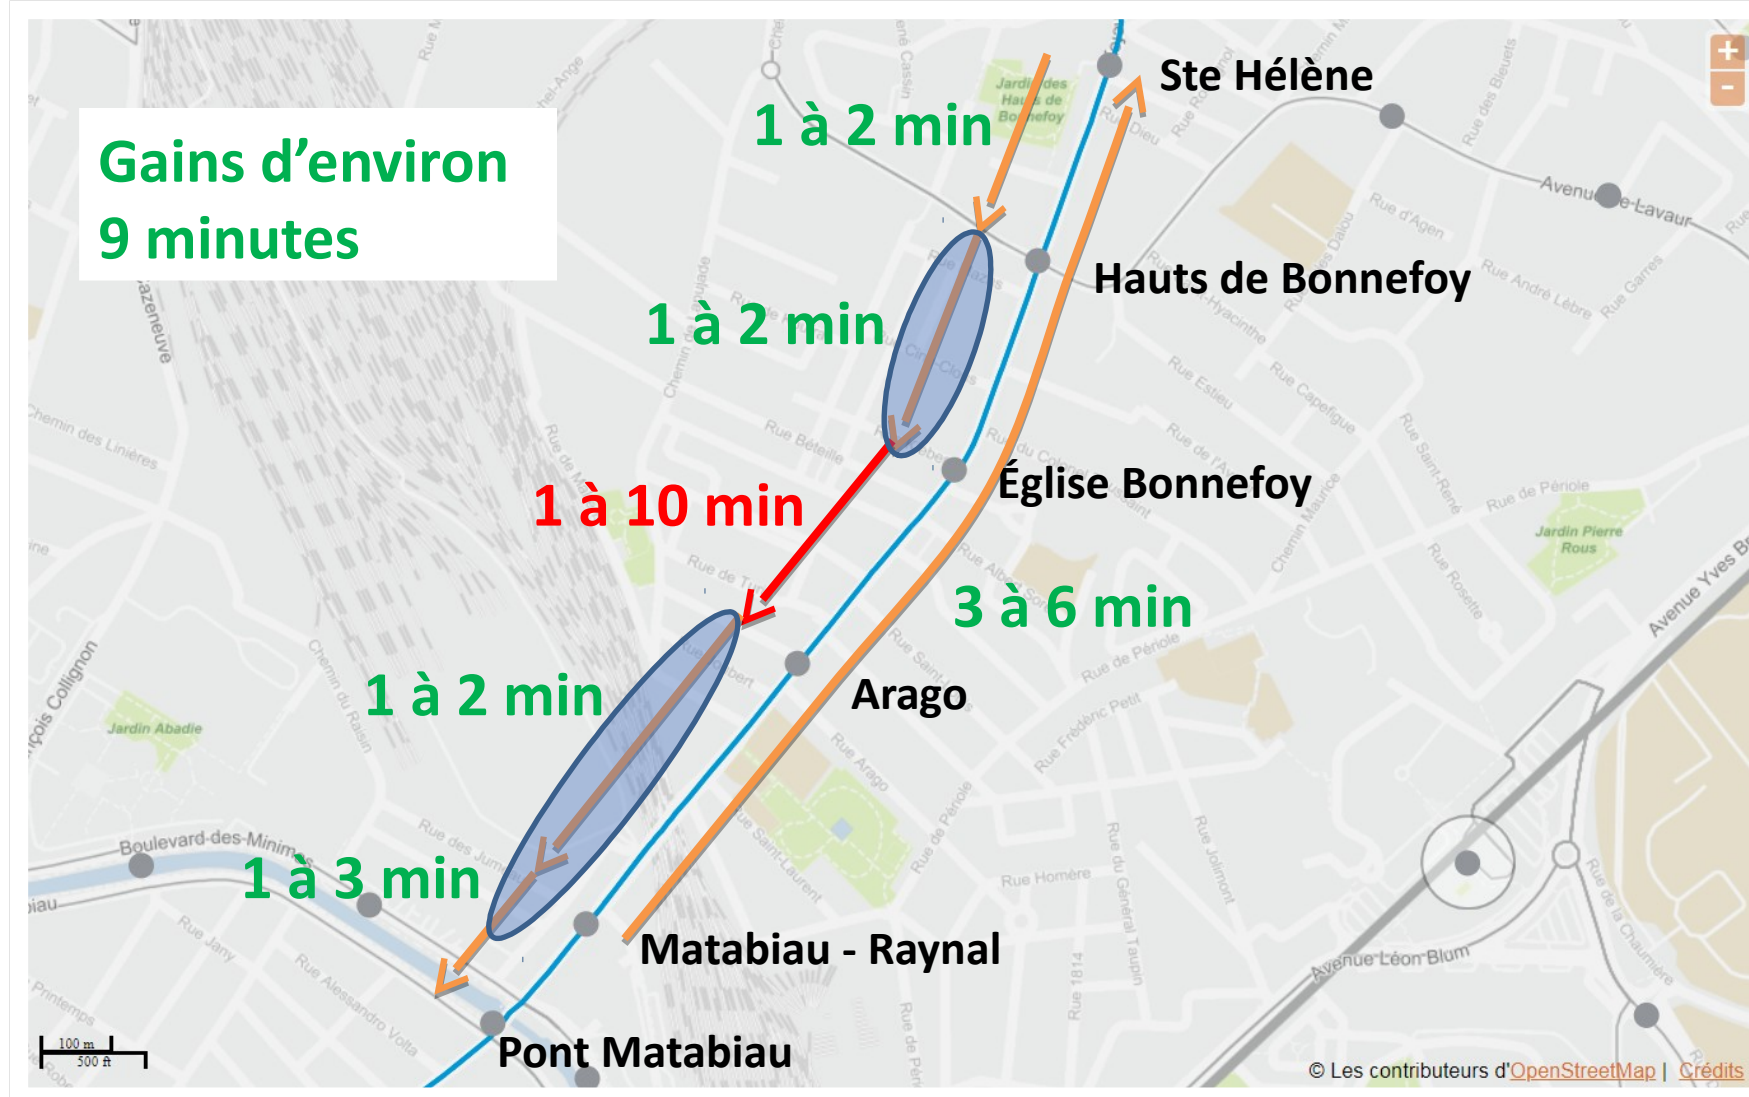

Faubourg Bonnefoy : Temps de parcours actuels et gains par scénario

Mai 2018

TEMPS DE PARCOURS ACTUELS

HEURE DE POINTE DU MATIN (7H - 9H)

TEMPS DE PARCOURS MATIN ESTIMÉS AVEC COULOIR BUS EN 2 TRONÇONS

TEMPS DE PARCOURS MATIN ESTIMÉS AVEC COULOIR BUS CONTINU DE RUE KLÉBER À AV. DE LYON

ANNEXES

TEMPS DE PARCOURS ACTUELS HEURES CREUSES (9H – 16H)

Données : lundi à vendredi novembre décembre 2017

TEMPS DE PARCOURS ACTUELS

HEURE DE POINTE DU SOIR (16H – 19H)

Données : lundi à vendredi novembre décembre 2017