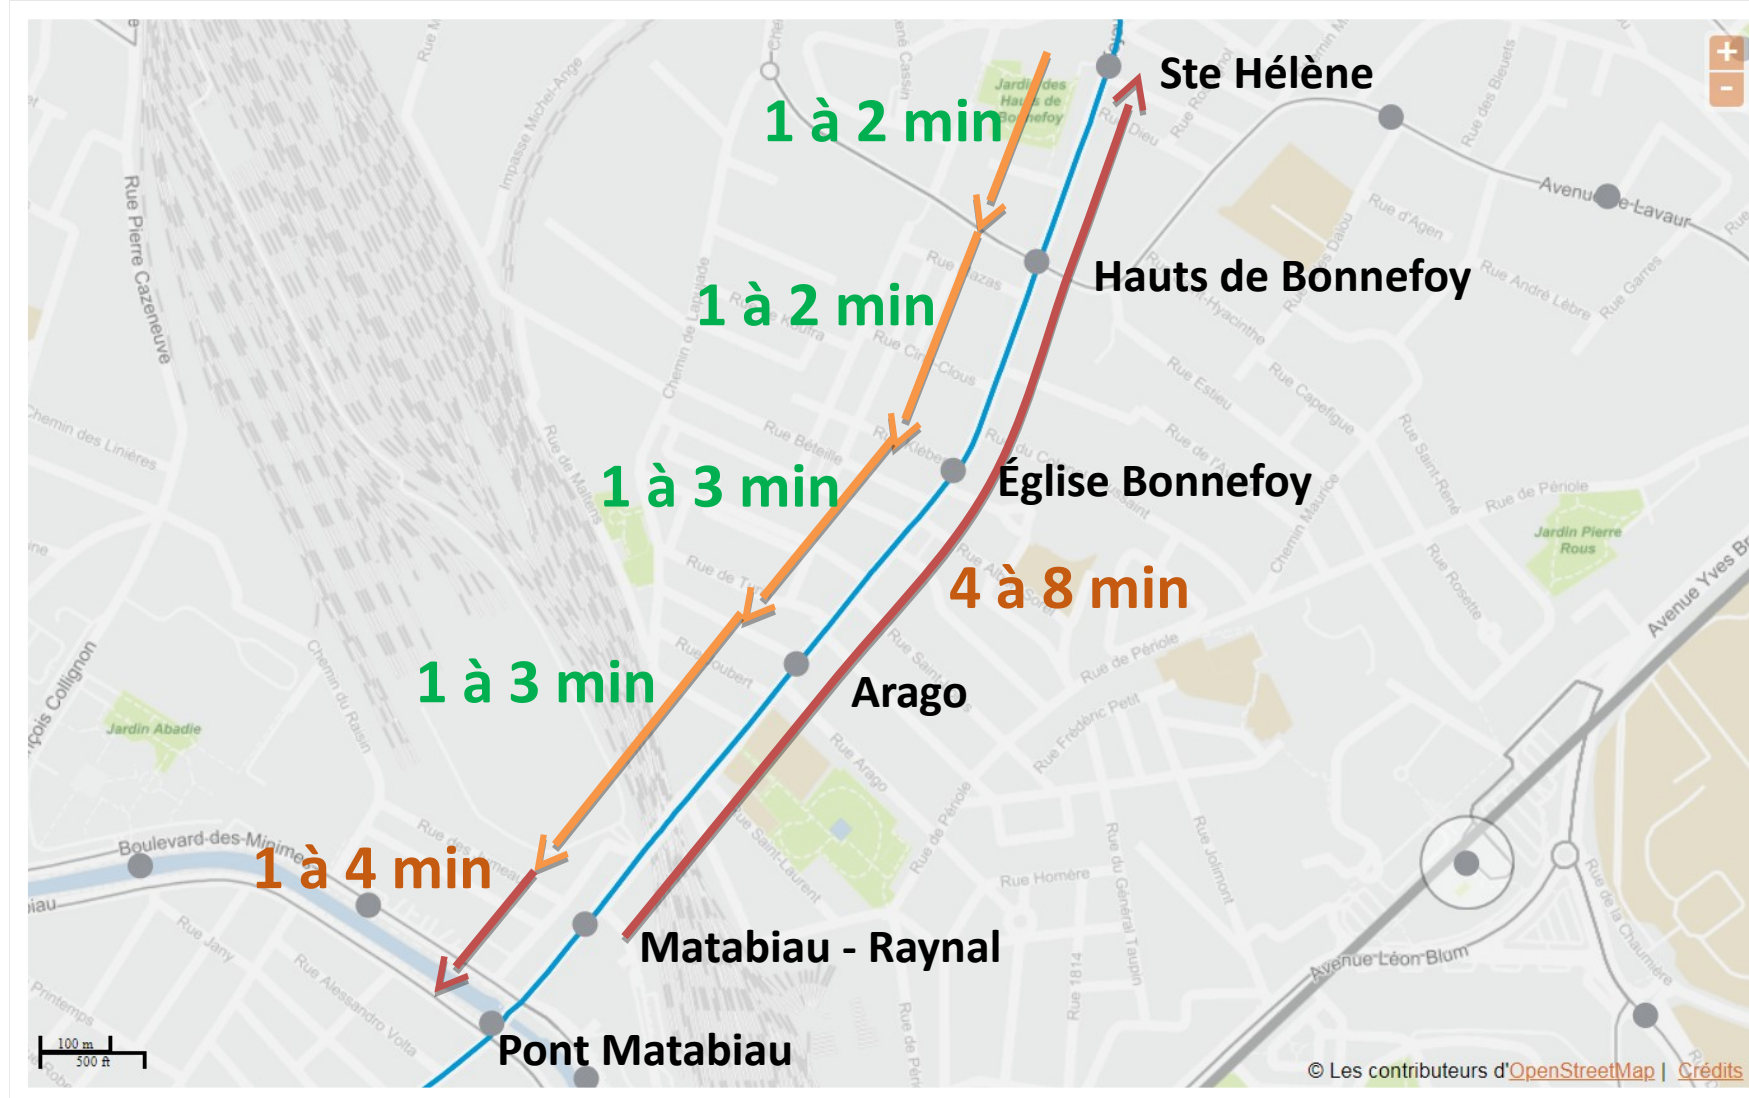

Faubourg Bonnefoy : Temps de parcours actuels et gains par scénario

Mai 2018

TEMPS DE PARCOURS ACTUELS

HEURE DE POINTE DU MATIN (7H - 9H)

TEMPS DE PARCOURS MATIN ESTIMÉS AVEC COULOIR BUS EN 2 TRONÇONS

TEMPS DE PARCOURS MATIN ESTIMÉS AVEC COULOIR BUS CONTINU DE RUE KLÉBER À AV. DE LYON

ANNEXES

TEMPS DE PARCOURS ACTUELS HEURES CREUSES (9H – 16H)

Données : lundi à vendredi novembre décembre 2017

TEMPS DE PARCOURS ACTUELS

HEURE DE POINTE DU SOIR (16H – 19H)

Données : lundi à vendredi novembre décembre 2017