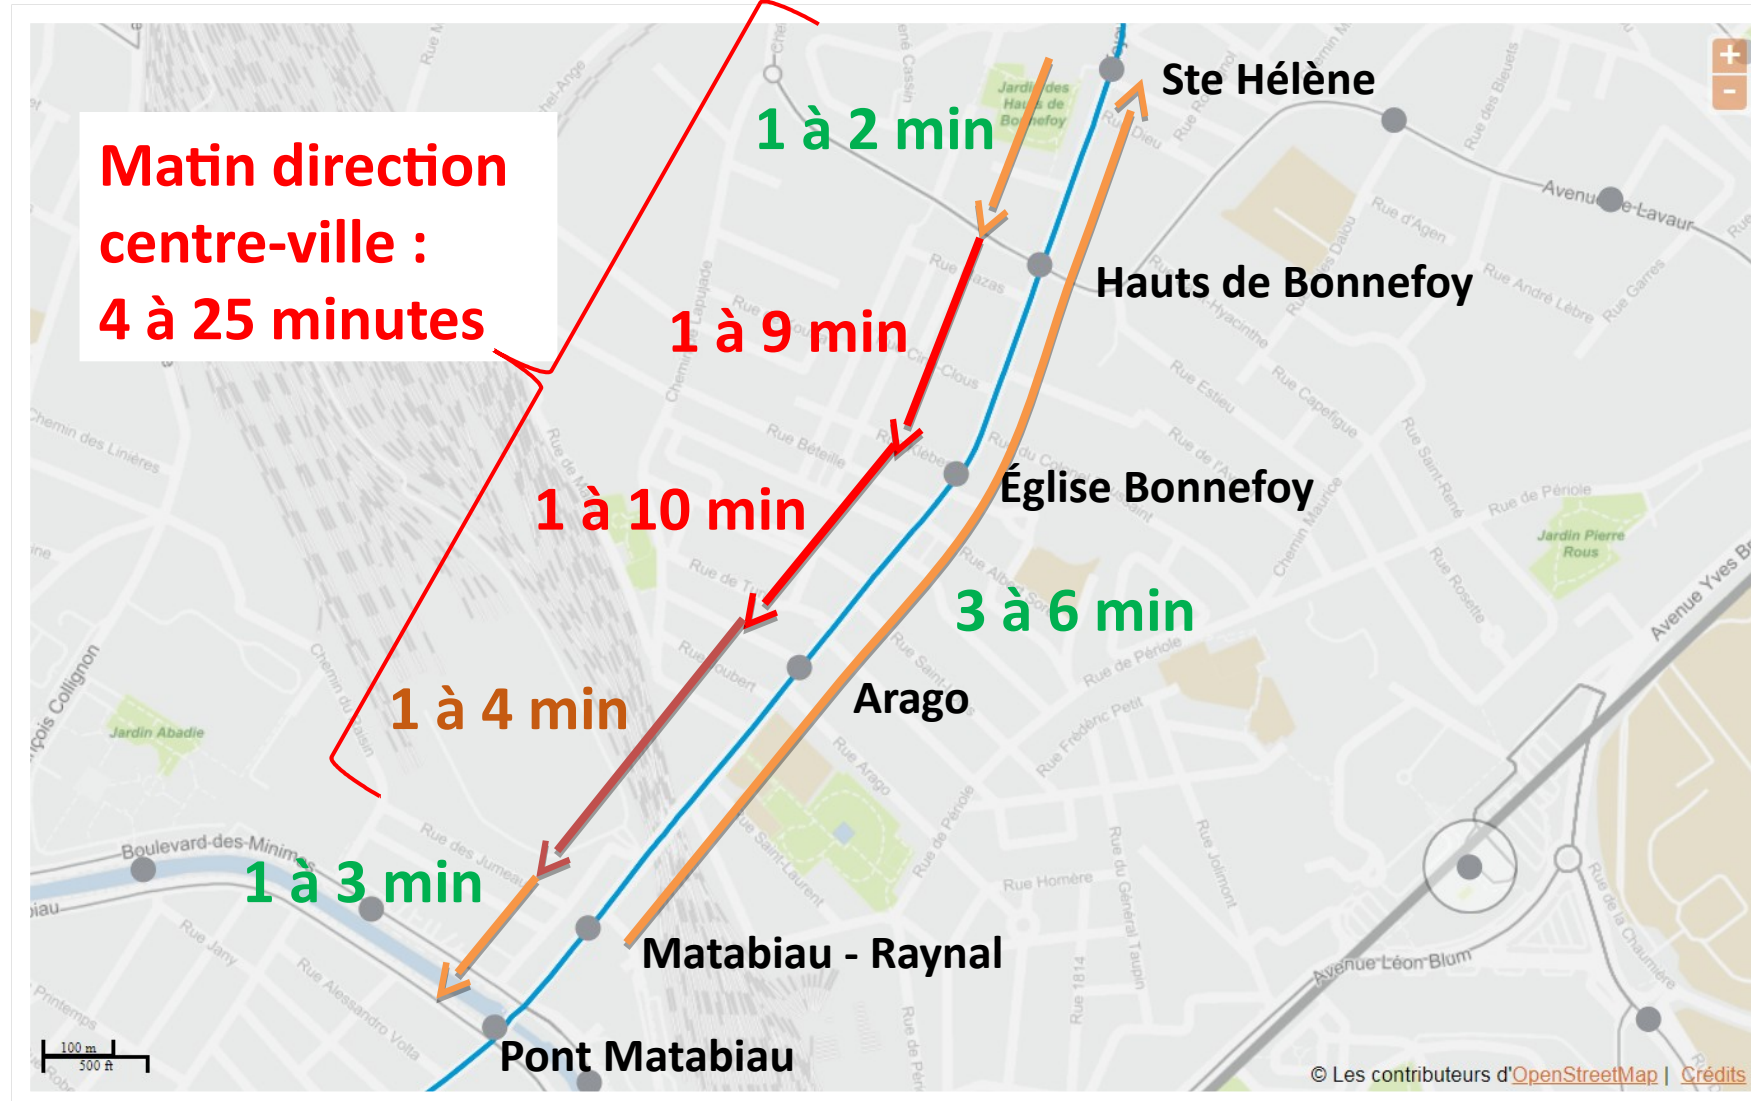

Faubourg Bonnefoy : Temps de parcours actuels et gains par scénario

Mai 2018

TEMPS DE PARCOURS ACTUELS

HEURE DE POINTE DU MATIN (7H - 9H)

TEMPS DE PARCOURS MATIN ESTIMÉS AVEC COULOIR BUS EN 2 TRONÇONS

TEMPS DE PARCOURS MATIN ESTIMÉS AVEC COULOIR BUS CONTINU DE RUE KLÉBER À AV. DE LYON

ANNEXES

TEMPS DE PARCOURS ACTUELS HEURES CREUSES (9H – 16H)

Données : lundi à vendredi novembre décembre 2017

TEMPS DE PARCOURS ACTUELS

HEURE DE POINTE DU SOIR (16H – 19H)

Données : lundi à vendredi novembre décembre 2017