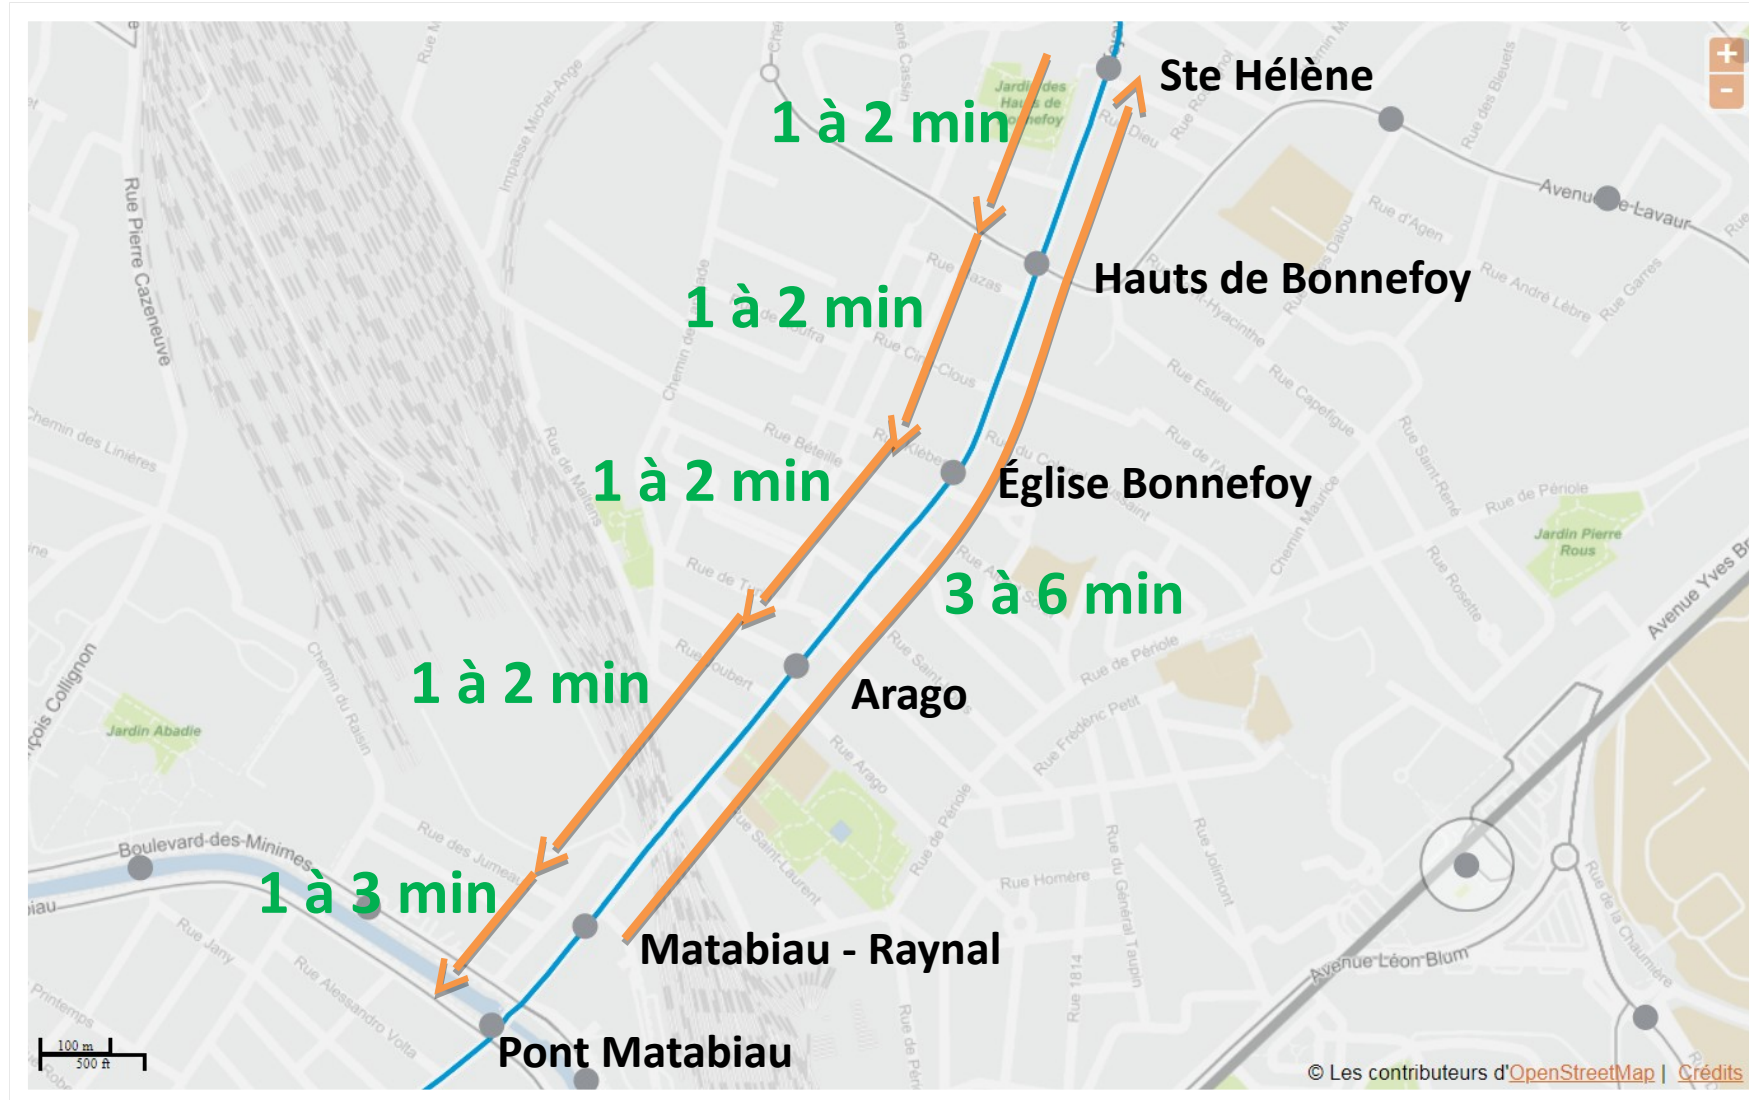

Faubourg Bonnefoy : Temps de parcours actuels et gains par scénario

Mai 2018

TEMPS DE PARCOURS ACTUELS

HEURE DE POINTE DU MATIN (7H - 9H)

TEMPS DE PARCOURS MATIN ESTIMÉS AVEC COULOIR BUS EN 2 TRONÇONS

TEMPS DE PARCOURS MATIN ESTIMÉS AVEC COULOIR BUS CONTINU DE RUE KLÉBER À AV. DE LYON

ANNEXES

TEMPS DE PARCOURS ACTUELS HEURES CREUSES (9H – 16H)

Données : lundi à vendredi novembre décembre 2017

TEMPS DE PARCOURS ACTUELS

HEURE DE POINTE DU SOIR (16H – 19H)

Données : lundi à vendredi novembre décembre 2017