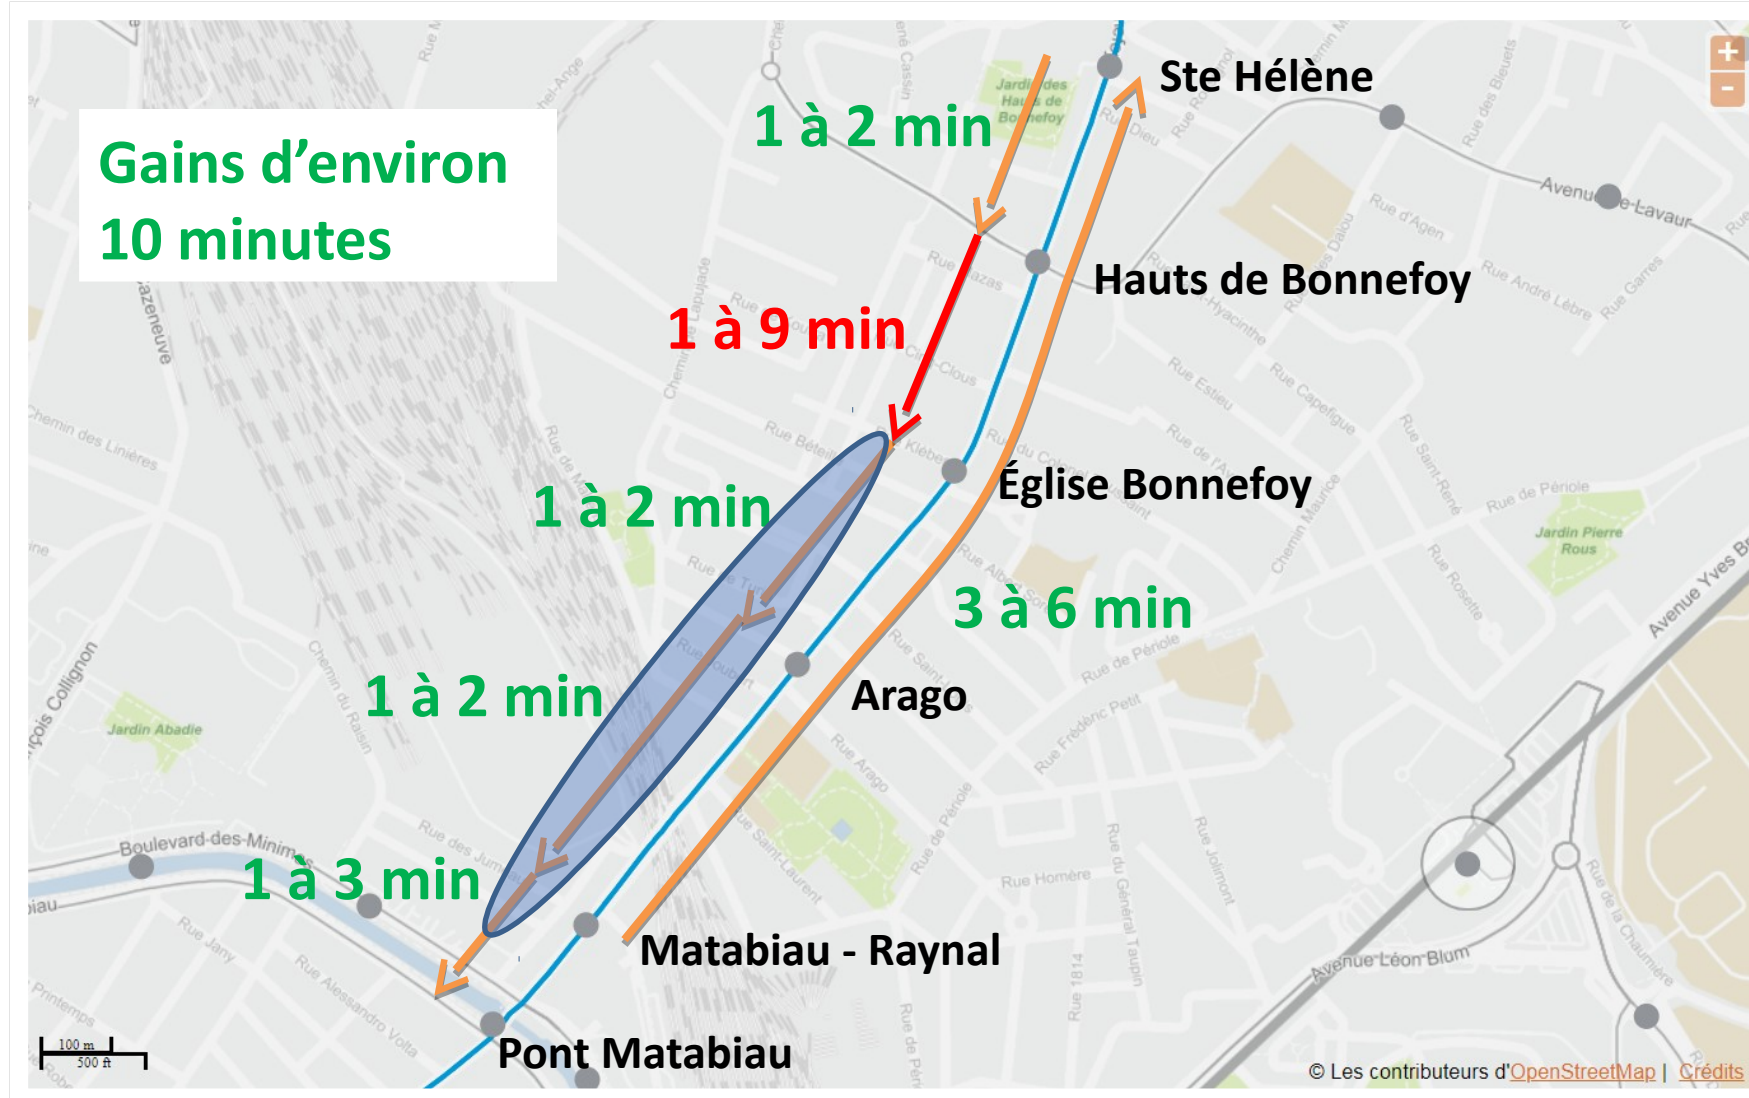

Faubourg Bonnefoy : Temps de parcours actuels et gains par scénario

Mai 2018

TEMPS DE PARCOURS ACTUELS

HEURE DE POINTE DU MATIN (7H - 9H)

TEMPS DE PARCOURS MATIN ESTIMÉS AVEC COULOIR BUS EN 2 TRONÇONS

TEMPS DE PARCOURS MATIN ESTIMÉS AVEC COULOIR BUS CONTINU DE RUE KLÉBER À AV. DE LYON

ANNEXES

TEMPS DE PARCOURS ACTUELS HEURES CREUSES (9H – 16H)

Données : lundi à vendredi novembre décembre 2017

TEMPS DE PARCOURS ACTUELS

HEURE DE POINTE DU SOIR (16H – 19H)

Données : lundi à vendredi novembre décembre 2017