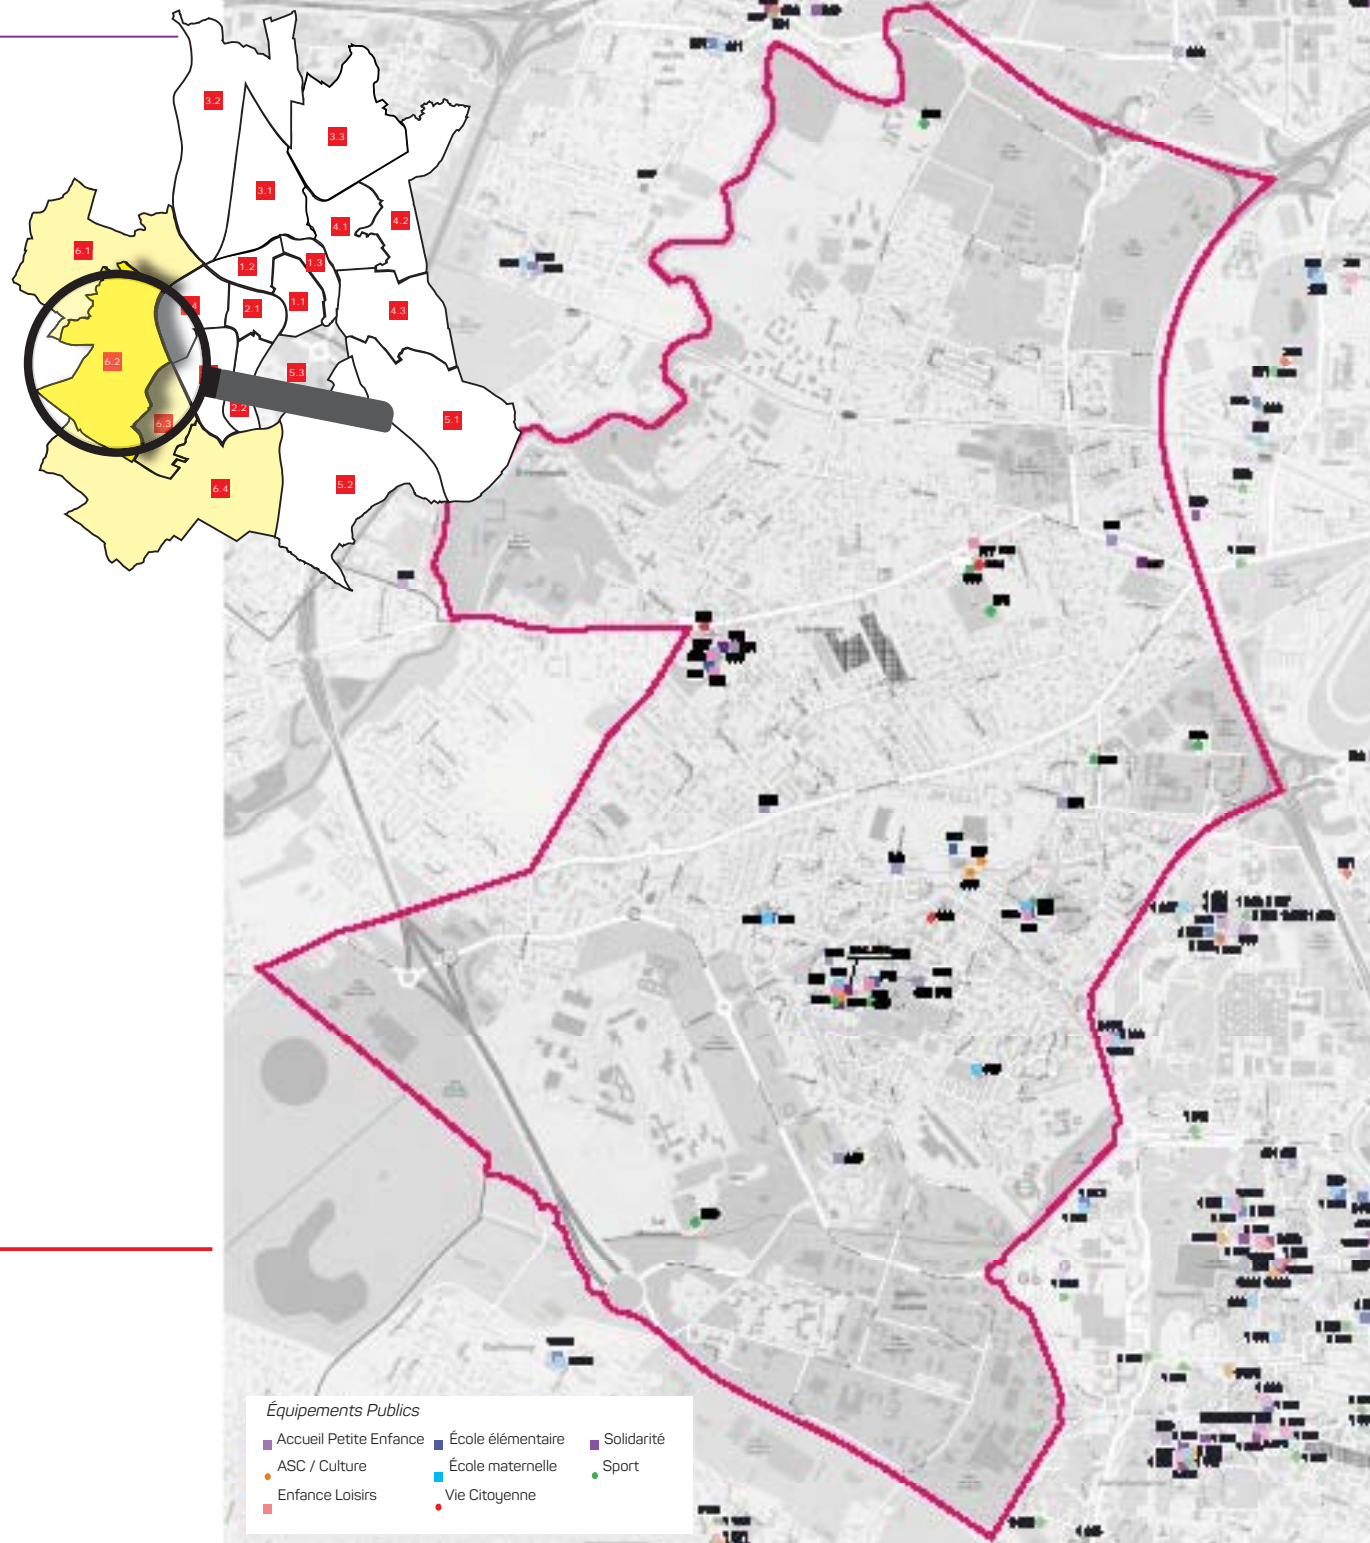

- 10 rue du Professeur-Gaston-Dupouy
- 7 rue Ferdinand-de-Lesseps
- 31 rue Alex-Coutet
- 8 place Jacques-Sauvegrain
- 23 rue Eugène-Viollet-le-Duc
- 8 rue du Professeur-Gaston-Dupouy
- 20 chemin de Rocamadour
- 31 chemin des Pradettes
- 23 rue Eugène-Viollet-le-Duc
- Rue Césaria-Evora

Solidarité

- 954 ■ Amicale 31 de l'ISICA
- 955 ■ Restaurant seniors solidaire - Pradettes
- 956 ■ Club des aînés de Lardenne
- 957 ■ EPHAD Les Tourelles
- 983 ■ Point info services des Pradettes
- 985 ■ Amicale des retraités des Pradettes
- 986 ■ EHPAD Française de Veyrinas

- 2 rue de Quérigut
- 7 rue Ferdinand-de-Lesseps
- 2 place Sauvegrain
- 61 allée des Vitareilles
- Passage Julien-Forgues
- 7 rue Ferdinand-de-Lesseps
- 21 chemin de Catala

ASC / Culture

- 958 ■ Salle polyvalente des Pradettes
- 959 ■ Bibliothèque des Pradettes
- 960 ■ Centre d'animation Borde Blanche

- 6 rue Ferdinand-de-Lesseps
- 3 avenue de la Dépêche
- Rue Yves-Rouquette

Sports

- 963 ■ Boulodrome La Fronde
- 964 ■ Boulodrome Lardenne
- 965 ■ Viollet le Duc (accès libre multisports)
- 966 ■ Gymnase Lardenne (Petit Capitole - basket - volley)
- 968 ■ Gymnase Les Pradettes
- 969 ■ La Mounède (rugby)
- 970 ■ Lardenne (football)
- 971 ■ Les Pradettes
- 972 ■ Les Pradettes Terrains
- 973 ■ Plaine de sport de Marmande
- 974 ■ Stade Marcel Cerdan

Enfance Loisirs

Vie citoyenne

- 982 ■ Lardenne (Mairie de quartier)
- 984 ■ Petit Capitole

- Place Jacques-Sauvegrain
- 153 avenue de Lardenne

Équipements Publics

■ Accueil Petite Enfance	■ École élémentaire	■ Solidarité
● ASC / Culture	■ École maternelle	● Sport
■ Enfance Loisirs	● Vie Citoyenne