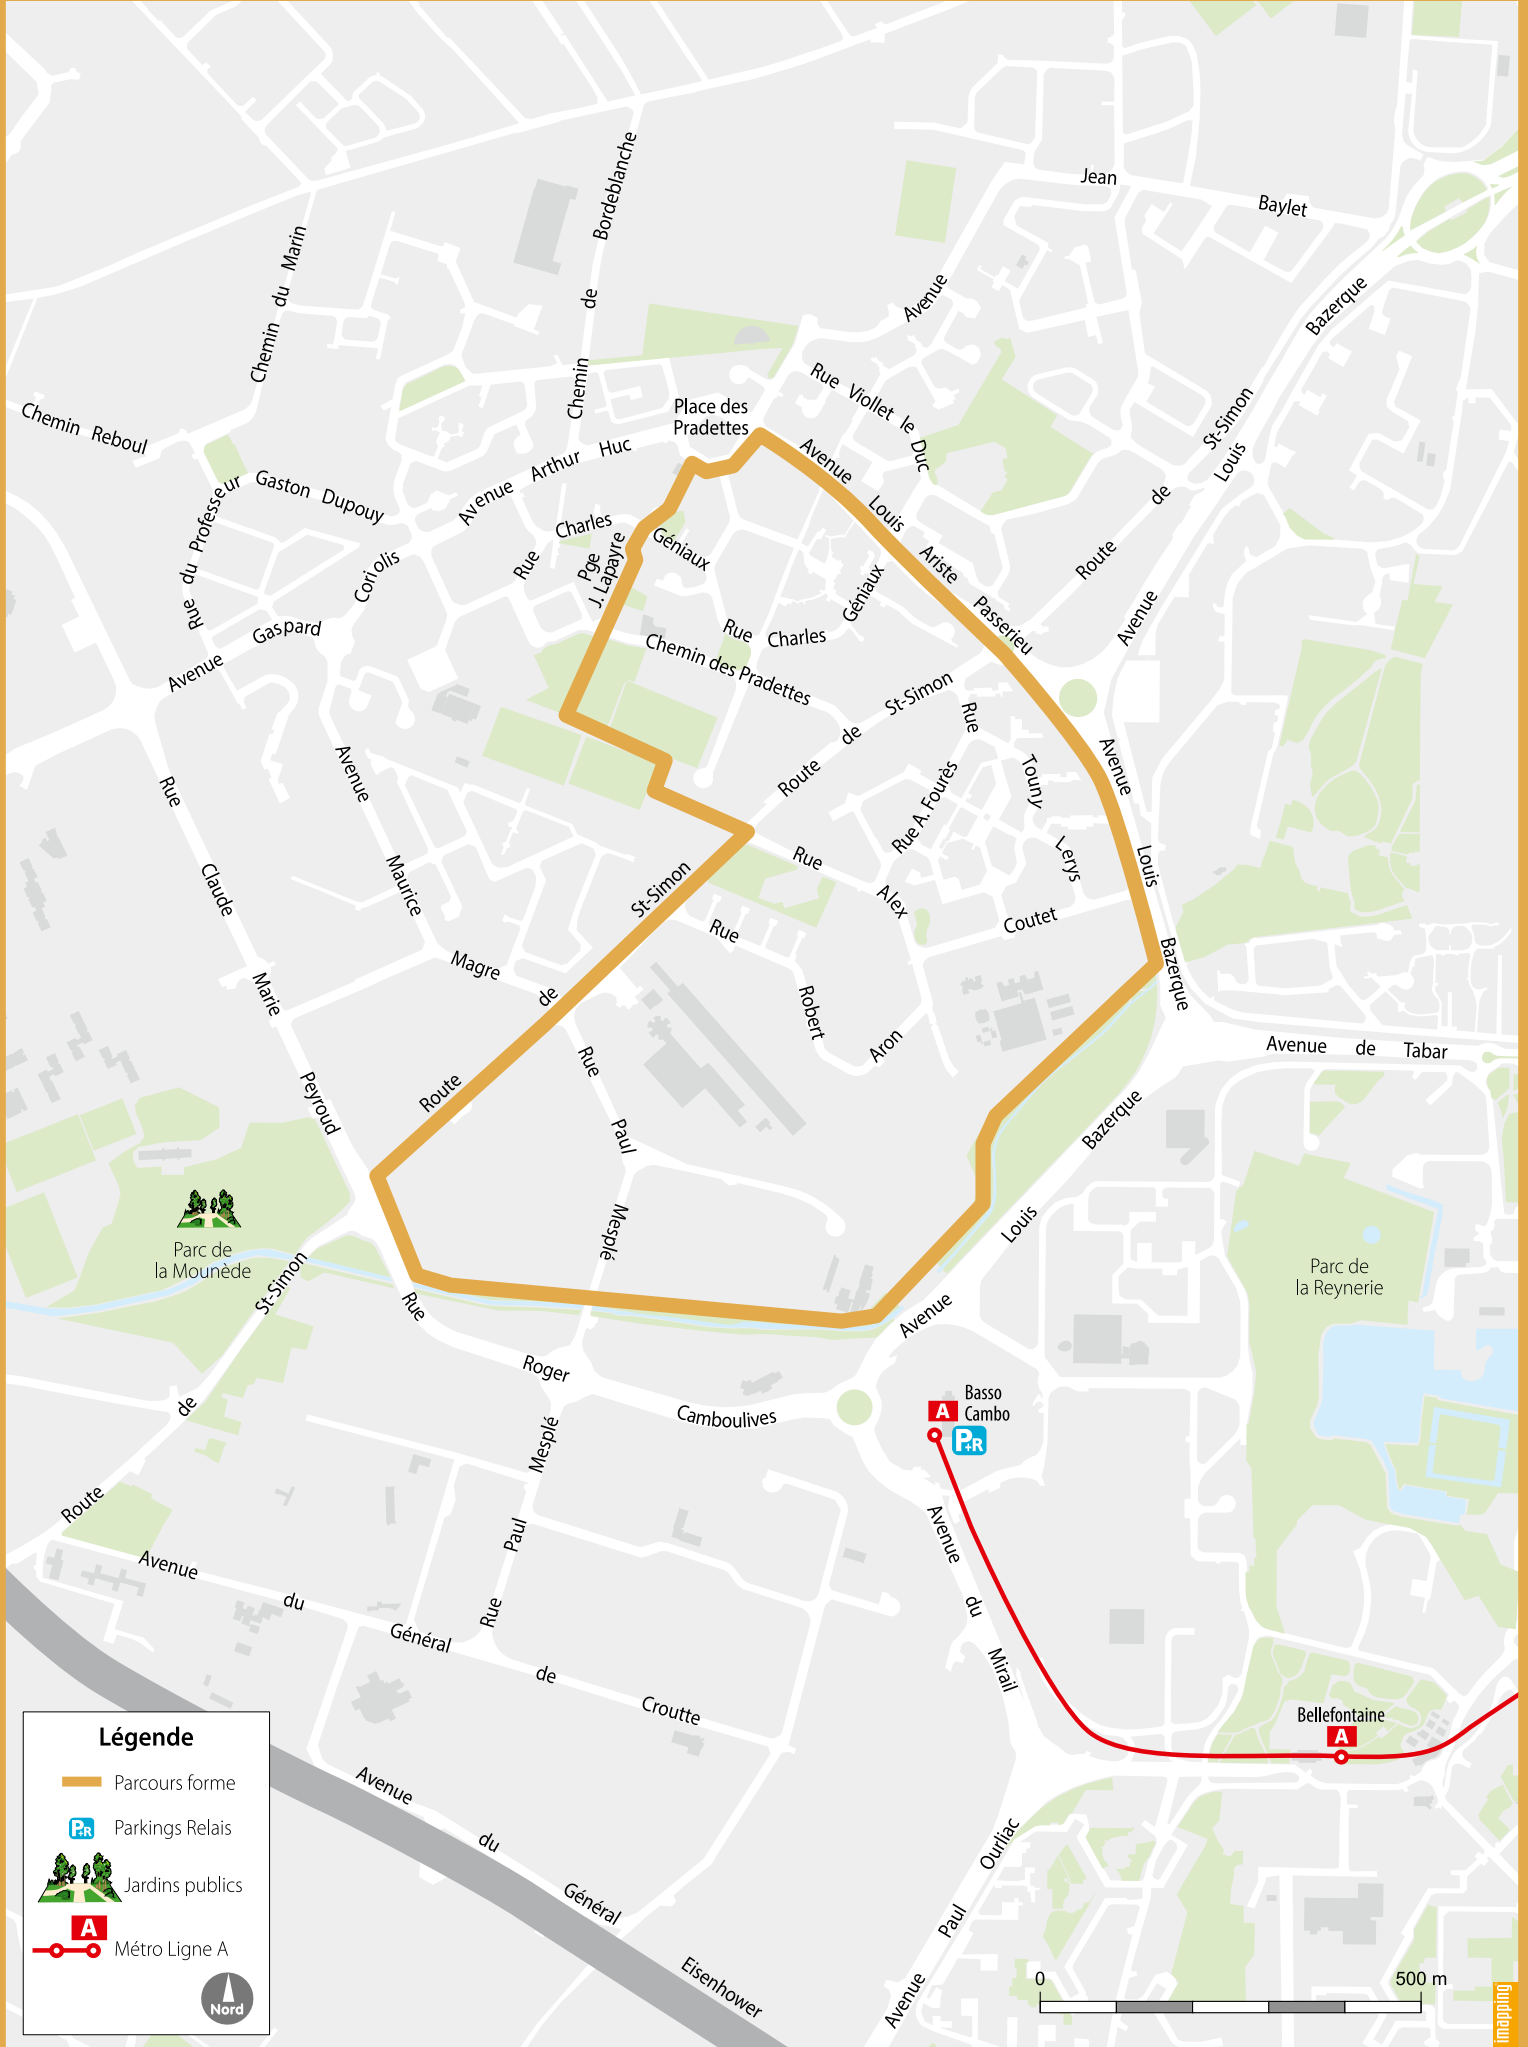

6 Parcours BASSO CAMBO

6 BASSO-CAMBO

Distance : 3,8 km

- ↗ Dénivelé : plat
 - ⊕ Difficulté : +
 - 🚇 Accès : métro ligne A, station Basso Cambo
- Mobilier urbain** : bancs, marches, barrières

MAIRIE DE  TOULOUSE