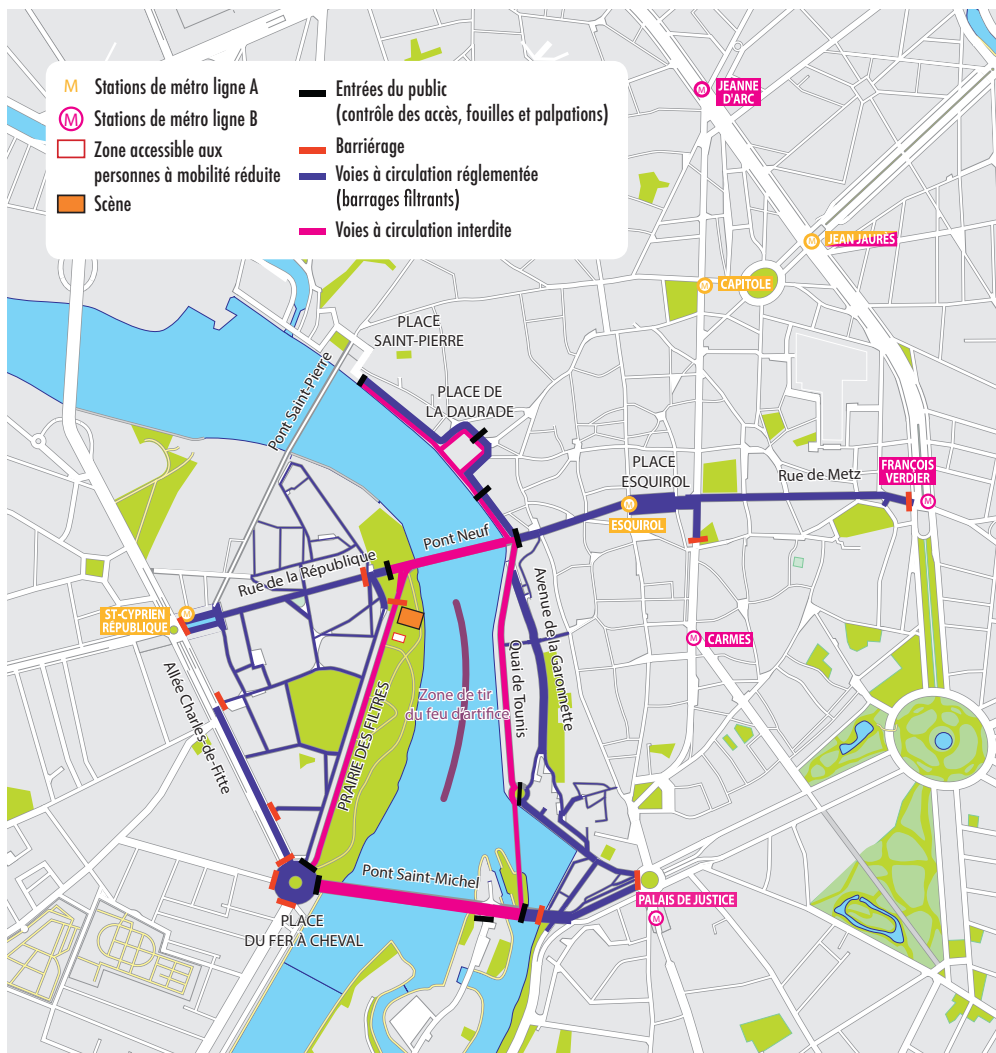

14 JUILLET

Plan de circulation modifié dans votre quartier de 15h à 24h

Les berges de la Garonne vont une nouvelle fois s'illuminer à l'occasion de notre fête nationale. Comme à l'accoutumée, un magnifique feu d'artifice tiré des barges au milieu de notre majestueux fleuve et des concerts d'artistes de renom vous permettront de célébrer dans le plaisir et la bonne humeur ce beau moment républicain. Faisons ensemble de ce 14 juillet un grand moment de partage et de joie dans la Fraternité. En famille, entre voisins et entre amis, venez nombreux célébrer notre République à laquelle nous sommes profondément attachés.

Jean-Luc Moudenc

Maire de Toulouse - Président de Toulouse Métropole

PRAIRIE DES FILTRES

18H45 - CONCERT

DAVID GUETTA , MAITRE CIM'S,
BLACK M, FEDER, JULIAN PERETTA,
BIG FLO ET OLII, CLEAN BANDIT,
CLARE MAGUIRE, YVAN CASSAR,
JACK PERRY ET ORISKA

22H30 - FEU D'ARTIFICE

Détail du programme sur
toulouse.fr

MAIRIE DE  TOULOUSE

WWW.TOULOUSE.FR

Toulouse en grand !

ATTENTION
Le 14 juillet, de 15h à 24h
la circulation est interdite
aux véhicules, motos et
vélos sur les voies en rose
sur le plan.

.....

INFORMATIONS PRATIQUES

- Voiture : veillez à tenir compte des arrêtés affichés aux abords de votre rue concernant le stationnement interdit et gênant. Suivre l'itinéraire conseillé et le fléchage déviation.
- Transports en commun conseillés : voir sur tisseo.fr
 Métro : stations Saint-Cyprien, Esquirol (ligne A), Carmes et Palais de Justice (ligne B)
 Tramway T1 : fermé entre les stations Arènes et Palais de Justice à partir de 15h.
- N° utile : 05 61 22 22 22