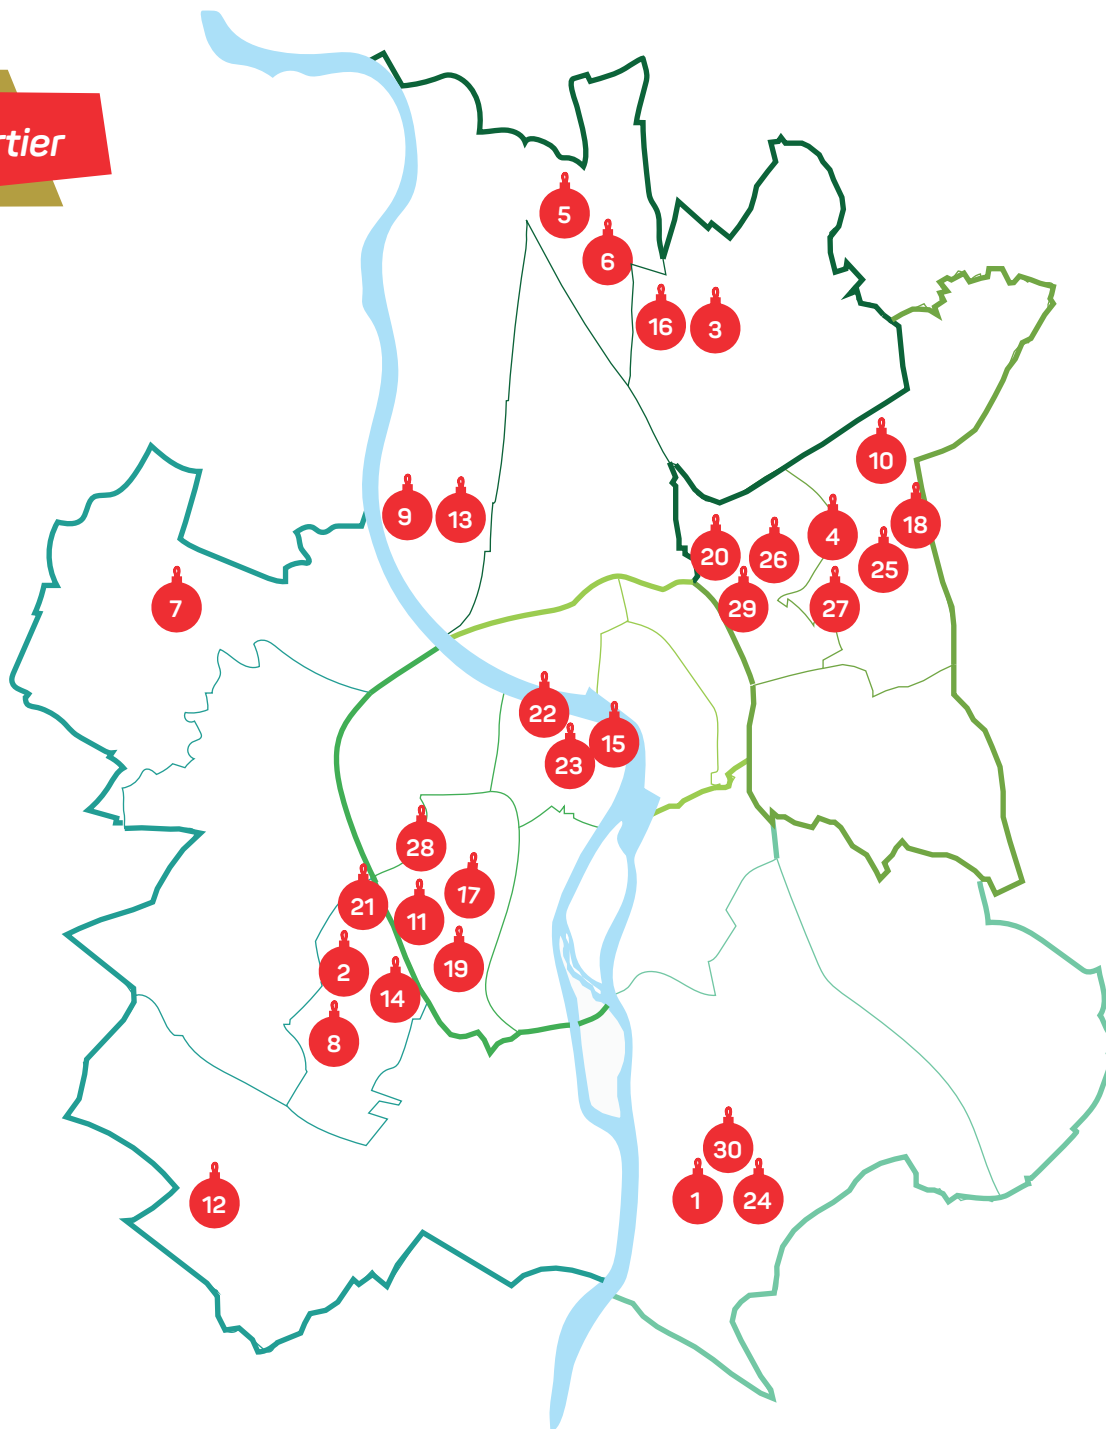

Noël dans votre quartier

Spéciales, animations,
projections et expositions

Secteur 1

Secteur 2

Secteur 3

Secteur 4

Secteur 5

Secteur 6

Mon Quartier + Facile

Mairie de  TOULOUSE

Samedi 4 décembre

- 1 **14h - Pause féerique** / Centre culturel et social de quartier Rangueil
- 2 **16h - La Nuit des contes** / Centre culturel de quartier Reynerie
- 3 **17h - Après moi le déluge**, Cie avec des Géraniums (dès 13 ans) / Centre culturel de quartier Renan

Mercredi 8 décembre

- 4 **10h30 - Conte de Noël** (dès 6 mois) / Centre culturel de quartier Soupetard

Samedi 11 décembre

- 5 **De 9h à 16h - Noël à Lalande**, ateliers & animation ludothèque / Centre culturel de quartier Lalande
- 6 **11h - Du balai !**, Cie la Bobèche (marionnette) – dès 1 an / Centre culturel de quartier Lalande
- 7 **10h30 & 14h - Le Noël de Saint-Martin** (spectacle et Dj) / Salle polyvalente Saint-Martin-Du-Touch

Mercredi 15 décembre

- 10 **10h30 - Conte de Noël** (dès 6 mois) / Maison de quartier Amouroux
- 11 **14h30 - Le Marchand de sable**, Cie Les Astro-nambules (spectacle musical et peinture sur sable) – dès 3 ans / Centre culturel Henri-Desbals
- 12 **14h30 - Le Mystérieux Noël de Miss and Miss**, Cie A pas de louve et Les P'tites Canines – dès 3 ans / Centre culturel de quartier Saint-Simon
- 13 **15h - Quand les corbeaux auront des dents**, L'espèce de compagnie (théâtre d'objet) – dès 8 ans / Centre culturel espace Job
- 14 **17h - Marche aux lampions** / Reynerie (place André Abbal)
- 15 **17h - Le Petit Prince**, Cie Un tournesol sur Jupiter – dès 4 ans / Centre culturel Saint-Cyprien
- 16 **18h - Les Izards s'illuminent**, spectacle de rue Big Dancers / Renan (place Ahmed Chenane)